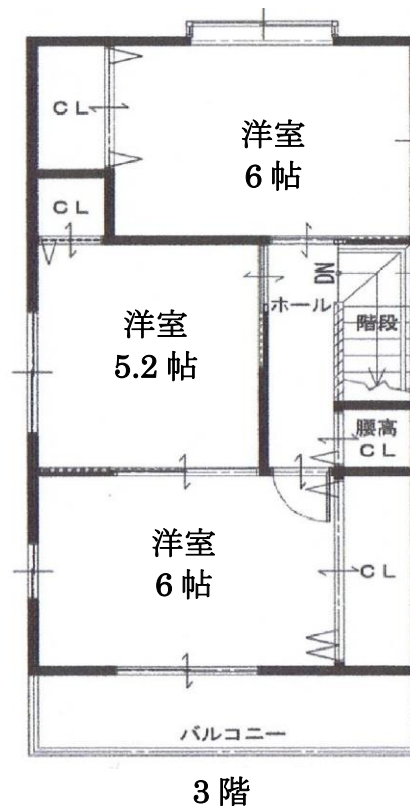

新築戸建

2880万円

平野区喜連西1丁目

土地 66.64m²(約20.15坪)・建物 118.81m²(約35.9坪)
近鉄「針中野」駅 徒歩15分。

新築3階建て・4LDK。両面道路につき明るい家です！