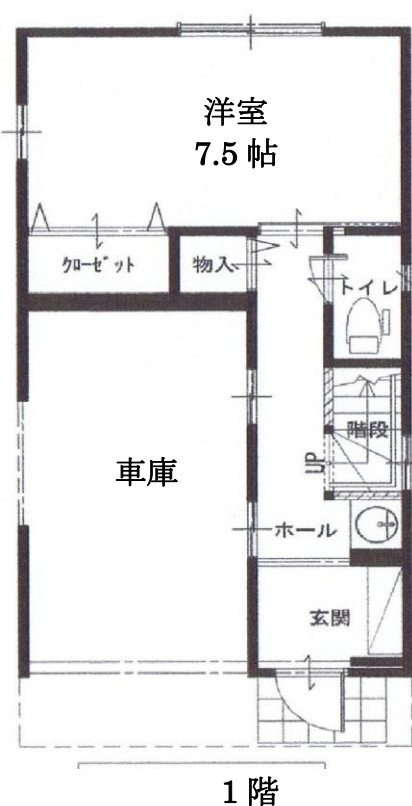

新築戸建

2880万円

平野区喜連西1丁目

土地 66.64m²(約20.15坪)・建物 118.81m²(約35.9坪)
近鉄「針中野」駅 徒歩15分。

新築3階建て・4LDK。両面道路につき明るい家です！