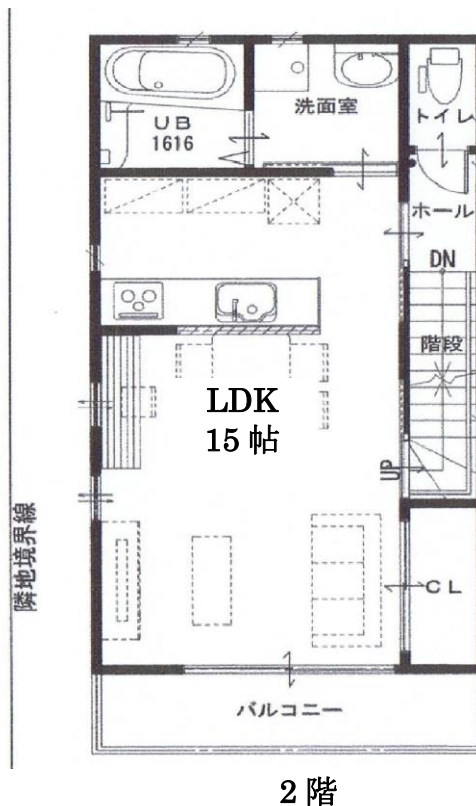

新築戸建

2880万円

平野区喜連西1丁目

土地 66.64m²(約20.15坪)・建物 118.81m²(約35.9坪)
近鉄「針中野」駅 徒歩15分。

新築3階建て・4LDK。両面道路につき明るい家です！