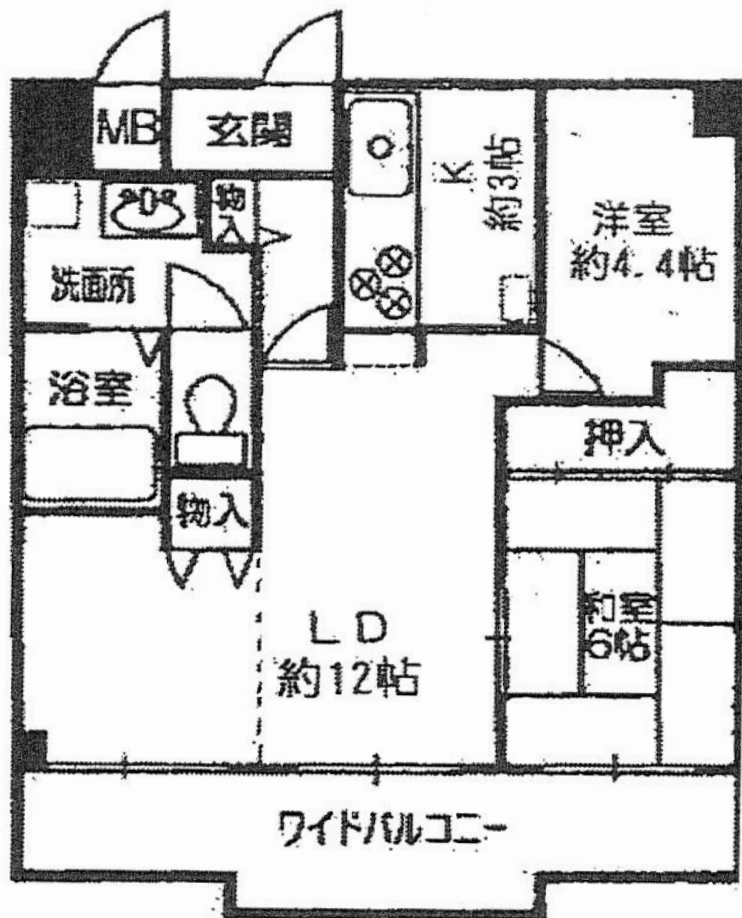

中古マンション

価格変更しました!!

980万円

☆南向きの上層階です。
☆平成23年4月リフォーム済み。

エスペランス 東住吉

東住吉区桑津4丁目
2LDK 55.46㎡
近鉄「北田辺」駅徒歩12分。